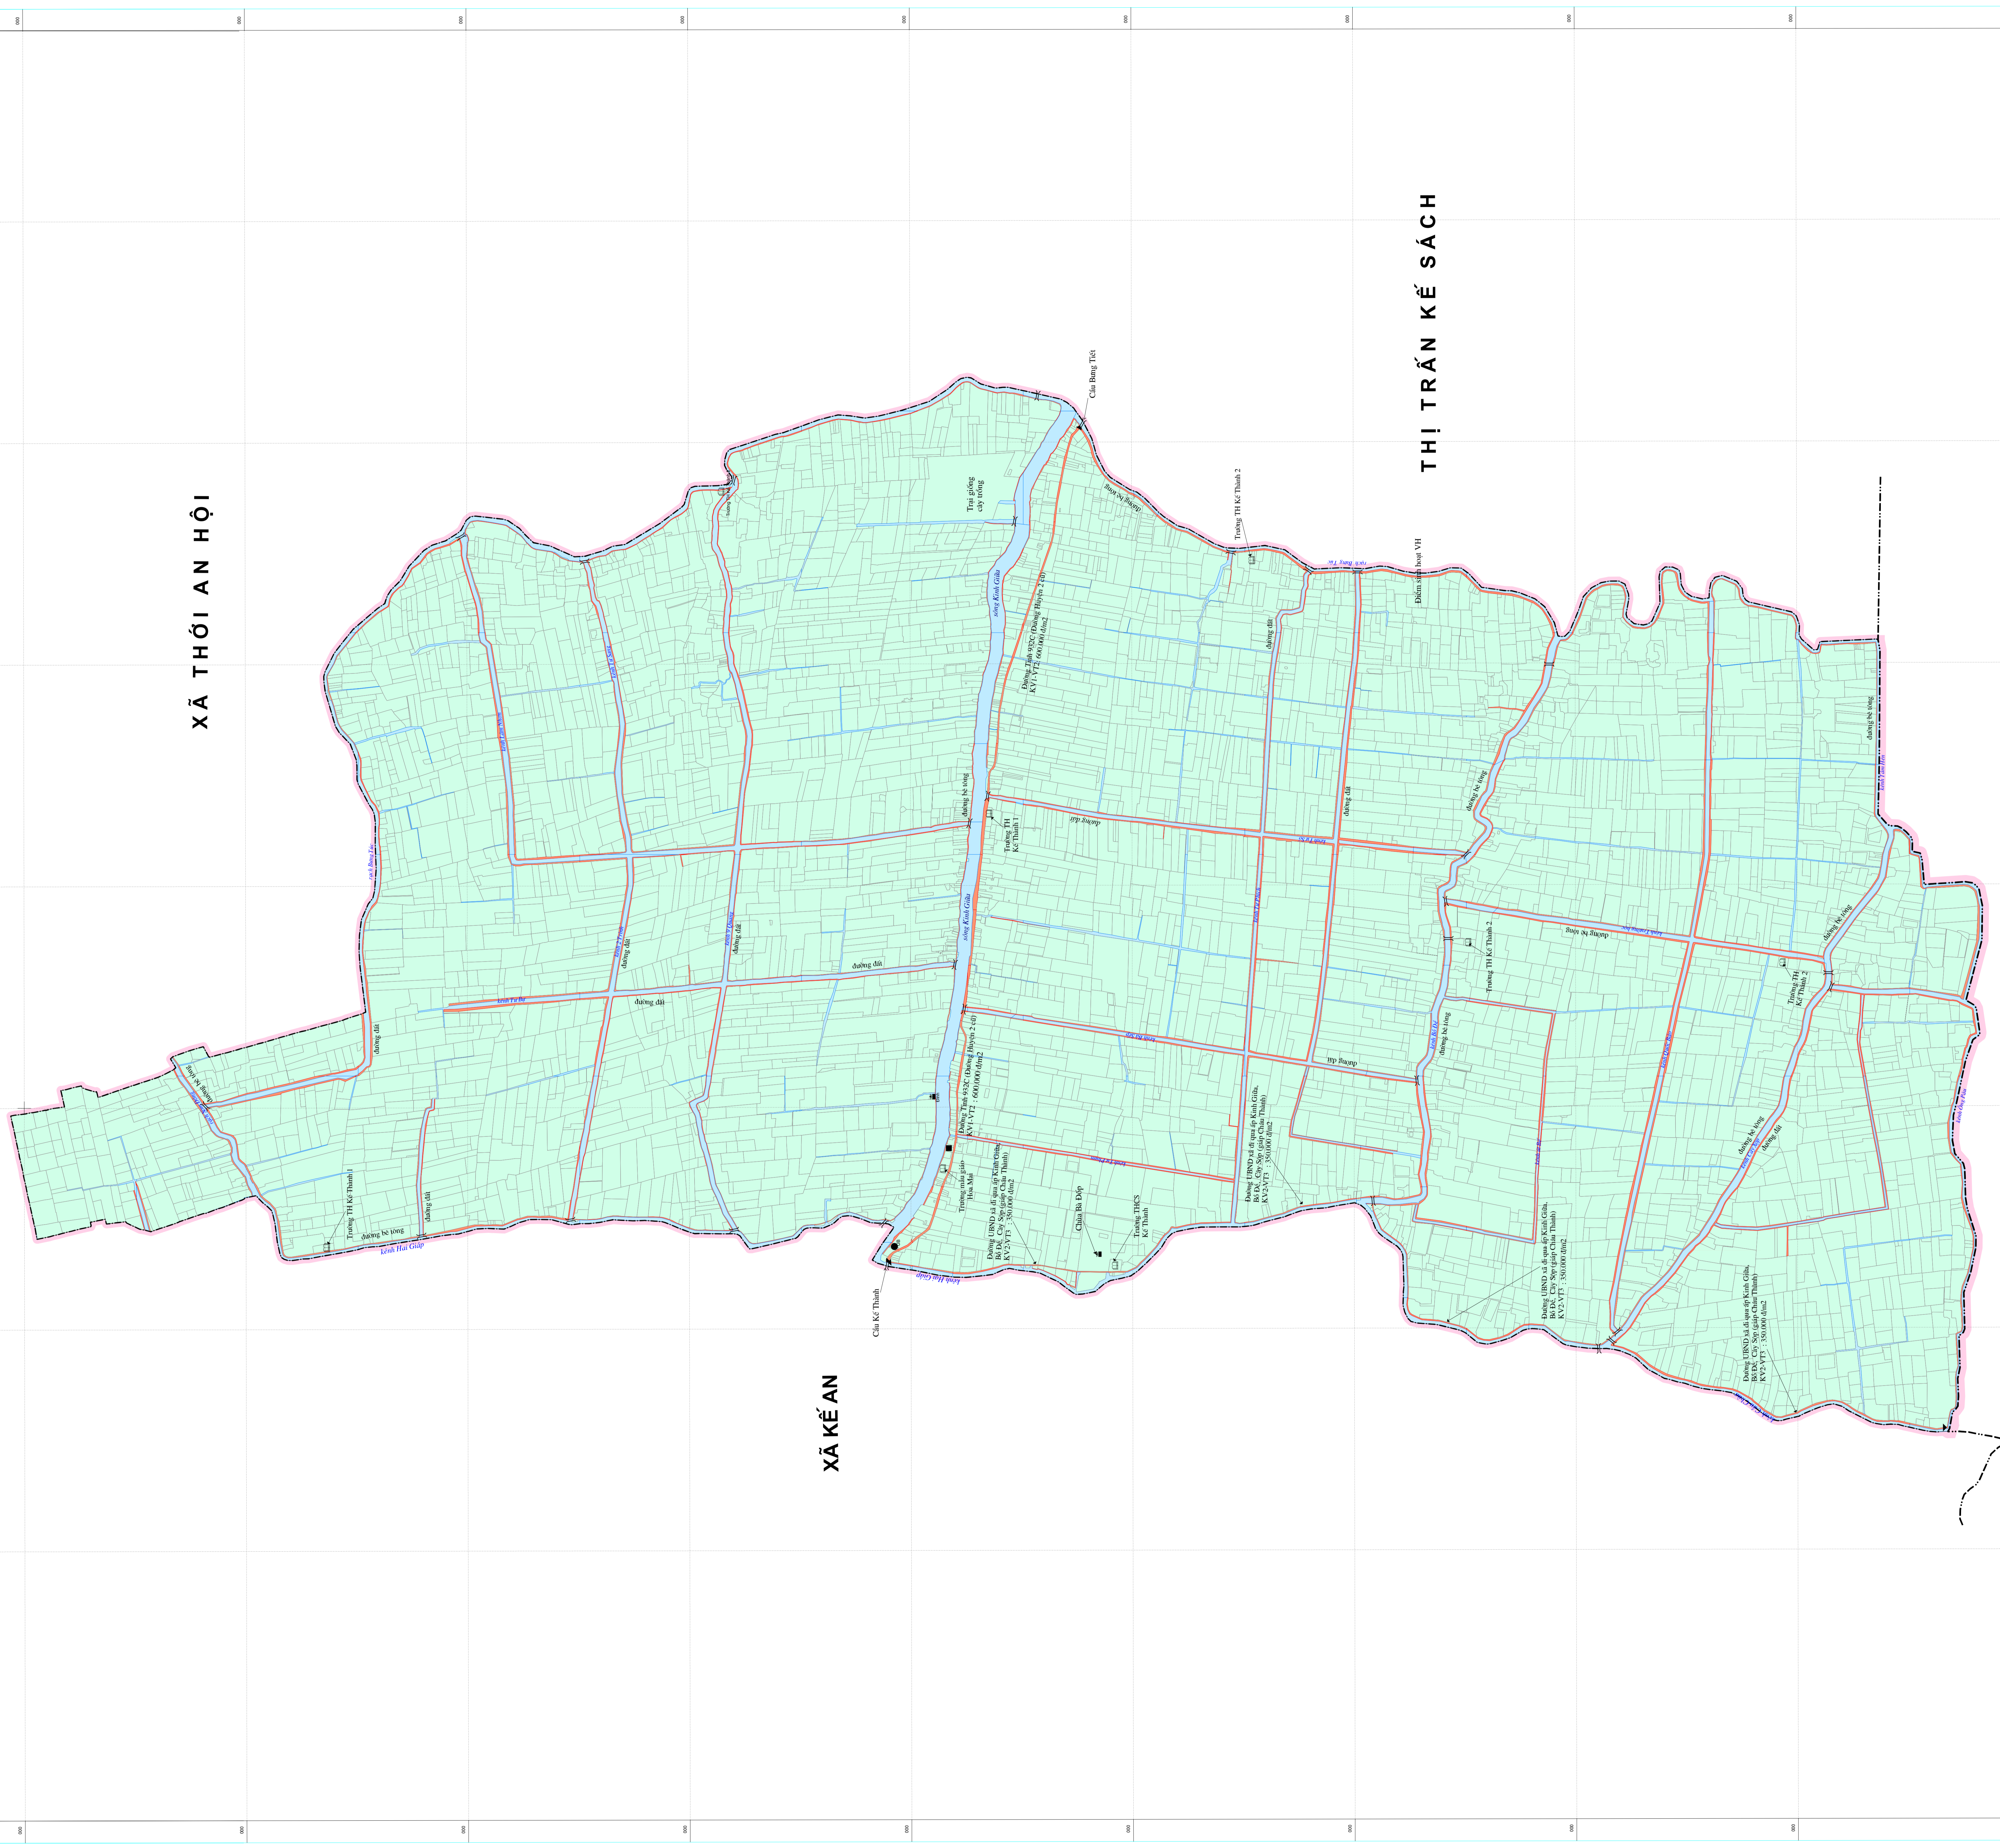

BẢN ĐỒ GIÁ ĐẤT LÂU NĂM VÀ ĐẤT PHI NÔNG NGHIỆP XÃ KẾ THÀNH - HUYỆN KẾ SÁCH - TỈNH SÓC TRĂNG GIAI ĐOẠN 2020 - 2024

CHI NHANH CÔNG TY TNHH MTV
TÀI NGUYÊN VÀ MÔI TRƯỜNG MIỀN NAM
TRUNG TÂM QUY HOẠCH-ĐIỀU TRỊ TÀI NGUYÊN ĐẤT
(Ký tên, đóng dấu)

SỞ TÀI NGUYÊN & MÔI TRƯỜNG
(Ký tên, đóng dấu)

HUYỆN CHÂU THÀNH

TỶ LỆ 1:10.000

- CHỨC THỨC
- UBND xã
 - Điểm Trường
 - Trạm Y tế
 - Ban điện
 - Địa giới Xã
 - Địa giới ấp
 - Đường giao thông
 - Thủy lợi
- KV.3-VT.4
Toàn bộ đất trồng cây lâu năm trên địa
bản xã có giá: 45.000 đ/m²